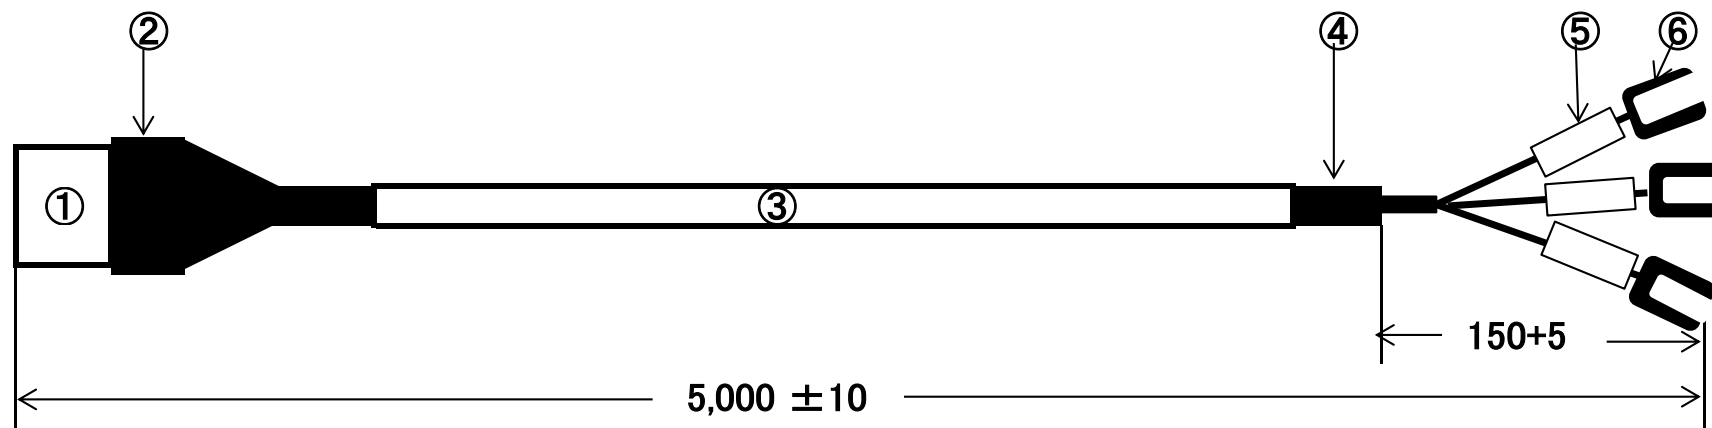

### 部品表

番号	部品名	名称	メーカー	Qty	備考
①	5025-03P	コネクタ	モレックス	1	
	5006T	端子	モレックス	3	
②	517077-04	カプラカバー	品川商工	1	
③	VCTF 0.3SQ 4芯	ケーブル	(株)三ツ星	1本	同等品可
④	熱収縮チューブ	熱収縮チューブ	指定無し	1	黒
⑤	マークチューブ		指定無し	3	白地に黒文字
⑥	1.25-B3A	Y端子	JST	3	相当品

### コネクタ結線表

コネクタピンアサイン	配線色	マークチューブ 表示
1	赤	DC5V
2	黒	GND(共通)
3	白	出力

型式:DC5V-ECC-5M-Y

名称:延長接続ケーブル5m

※1:最大100m延長可能です。

※2:各種カスタム対応致します。