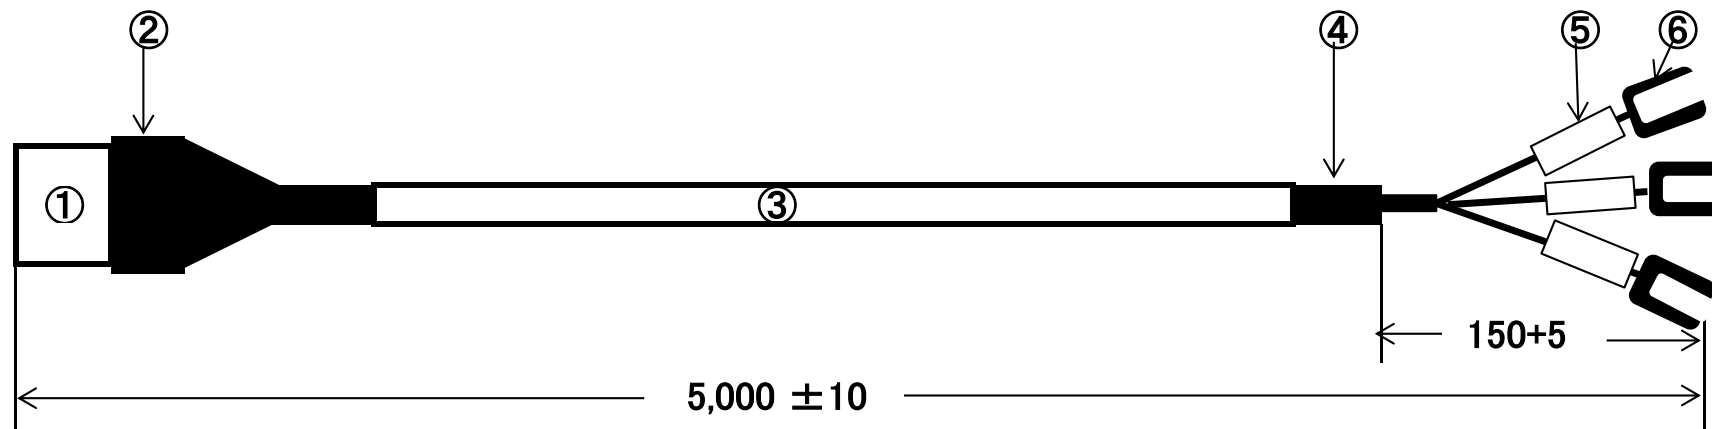

### 部品表

番号	部品名	名称	メーカー	Qty	備考
①	5025-03P	コネクタ	モレックス	1	
	5006T	端子	モレックス	3	
②	517077-04	カプラカバー	品川商工	1	
③	VCTF 0.3SQ 4芯	ケーブル	(株)三ツ星	1本	同等品可
④	熱収縮チューブ	熱収縮チューブ	指定無し	1	黒
⑤	マークチューブ		指定無し	3	白地に黒文字
⑥	1.25-B3A	Y端子	JST	3	相当品

### コネクタ結線表

コネクタピンアサイン	配線色	マークチューブ 表示
1	赤	DC12~24V
2	黒	GND(共通)
3	白	出力

型式:DC12-24V-ECC-5M-Y

名称:延長接続ケーブル 5m

※1:最大200m延長可能です。

※2:各種カスタム対応致します。