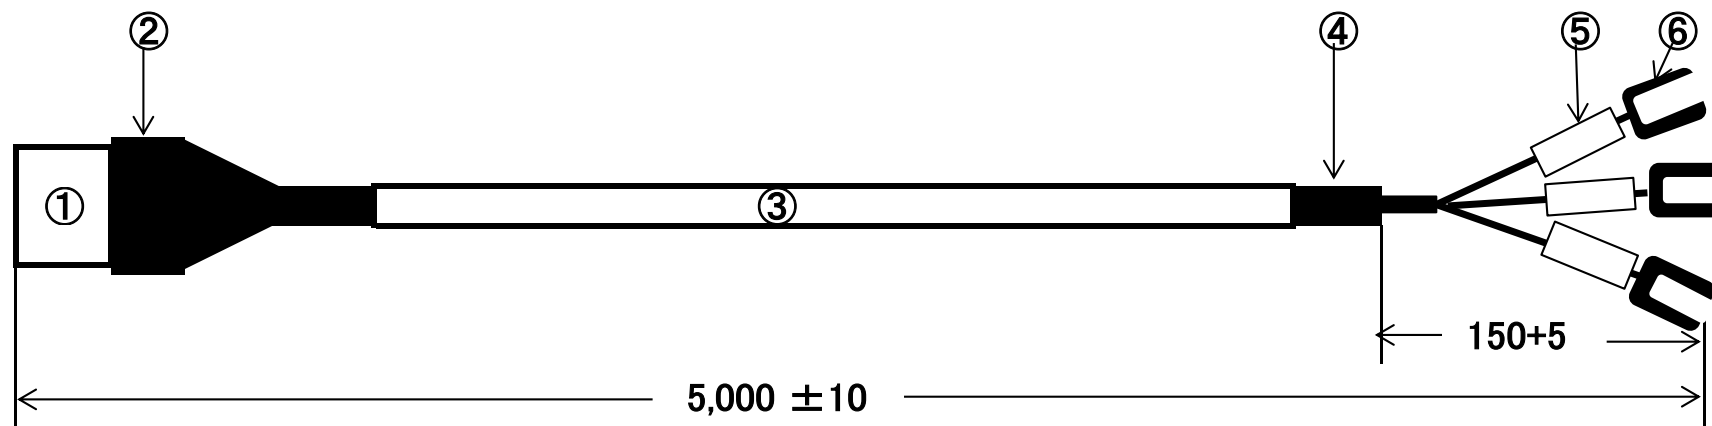

お客様 各位

2019年4月22日

部品表

番号	部品名	名称	メーカー	Qty	備考
①	5025-03P	コネクタ	モレックス	1	
	5006T	端子	モレックス	3	
②	517077-04	カプラカバー	品川商工	1	
③	VCTF 0.3SQ 4芯	ケーブル	(株)三ツ星	1本	同等品可
④	熱収縮チューブ	熱収縮チューブ	指定無し	1	黒
⑤	マークチューブ		指定無し	3	白地に黒文字
⑥	1.25-B3A	Y端子	JST	3	相当品

コネクタ結線表

コネクタピンアサイン	配線色	マークチューブ 表示
1	赤	DC5V
2	黒	GND(共通)
3	白	出力

型式:DC5V-ECC-5M-Y

名称:延長接続ケーブル5m

※1:最大200m延長可能です。

※2:各種カスタム対応致します。