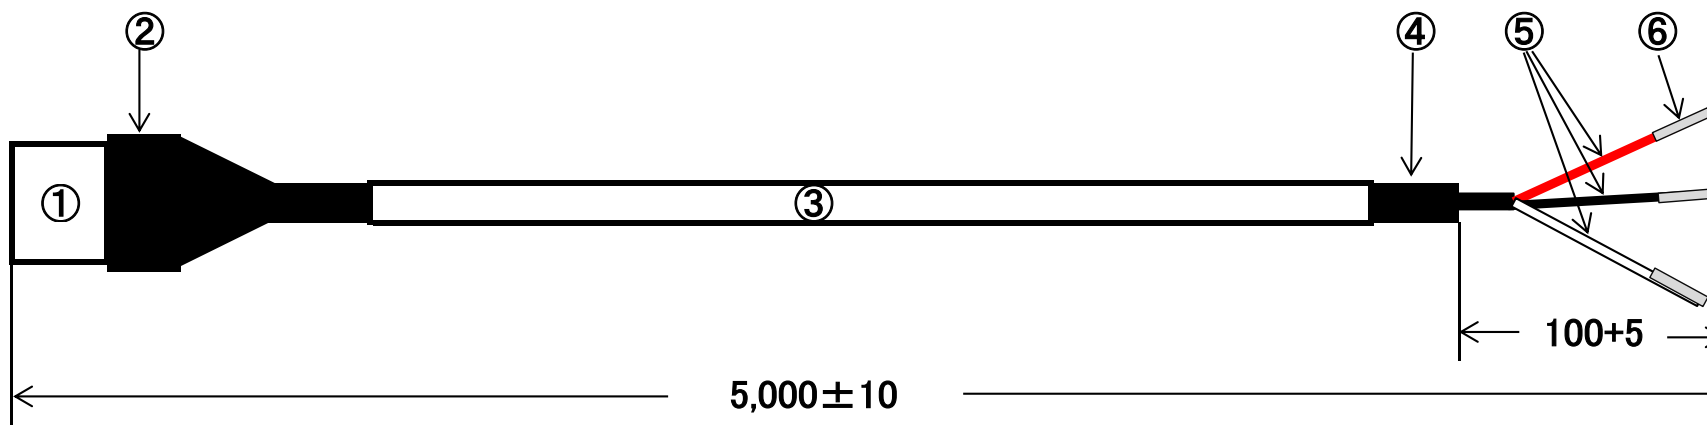

お客様 各位

2019年4月22日

部品表

番号	部品名	名称	メーカー	Qty	備考
①	5025-03P	ハウジング	モレックス	1	
	5006T	ターミナル	モレックス	3	
②	517077-04	カプラカバー	品川商工	1	
③	VCTF 0.3SQ 4芯	ケーブル	(株)三ツ星	1本	同等品可
④	熱収縮チューブ	熱収縮チューブ	指定無し	1	黒
⑤	表示	熱収縮チューブマーカー	指定無し	3	白地に黒文字
⑥	8mmストリップ		指定無し	3	予備半田

コネクタ結線表

コネクタピンアサイン	配線色	表示
1	赤	DC5V
2	黒	GND(共通)
3	白	出力

型式:DC5V-ECC-5M-S

名称:延長接続ケーブル5m

※1:最大100m延長可能です。

※2:各種カスタム対応致します。