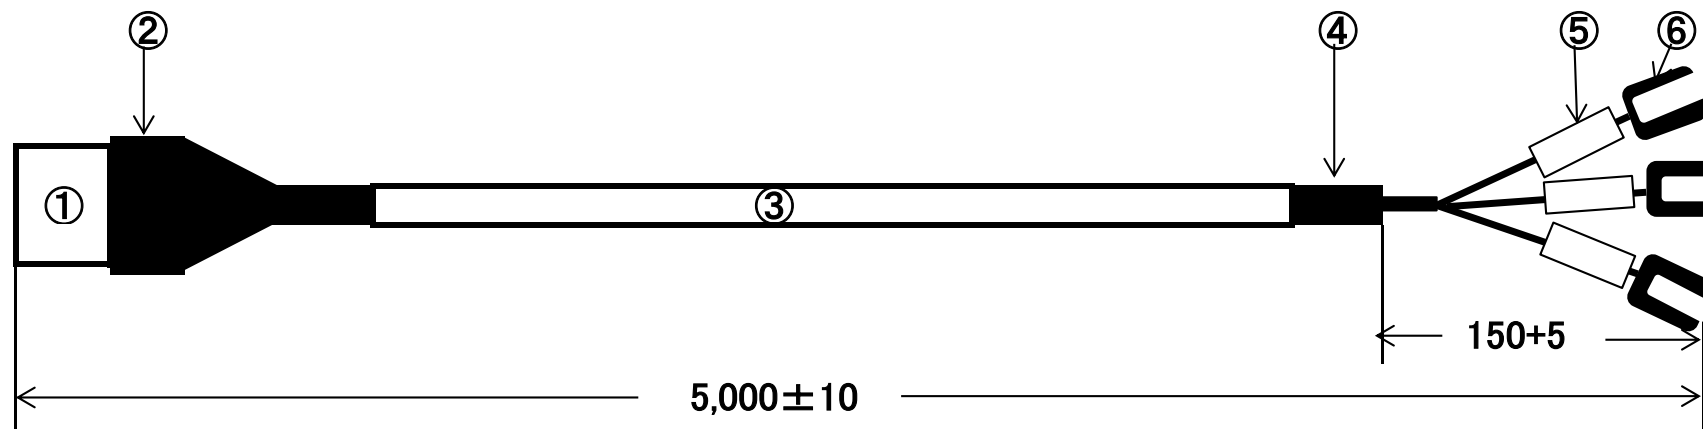

お客様 各位

2019年4月22日

部品表

番号	部品名	名称	メーカー	Qty	備考
①	5025-03P	コネクタ	モレックス	1	
	5006T	端子	モレックス	3	
②	517077-04	カプラカバー	品川商工	1	
③	VCTF 0.3SQ 4芯	ケーブル	(株)三ツ星	1本	同等品可
④	熱収縮チューブ	熱収縮チューブ	指定無し	1	黒
⑤	マークチューブ		指定無し	3	白地に黒文字
⑥	1.25-B3A	Y端子	JST	3	相当品

コネクタ結線表

コネクタピンアサイン	配線色	マークチューブ 表示
1	赤	DC10~30V
2	黒	GND(共通)
3	白	出力

名称: DC10-30V-ECC-5M-Y

名称: 延長接続ケーブル5m

※1: 最大100m延長可能です。

※2: 各種カスタム対応致します。