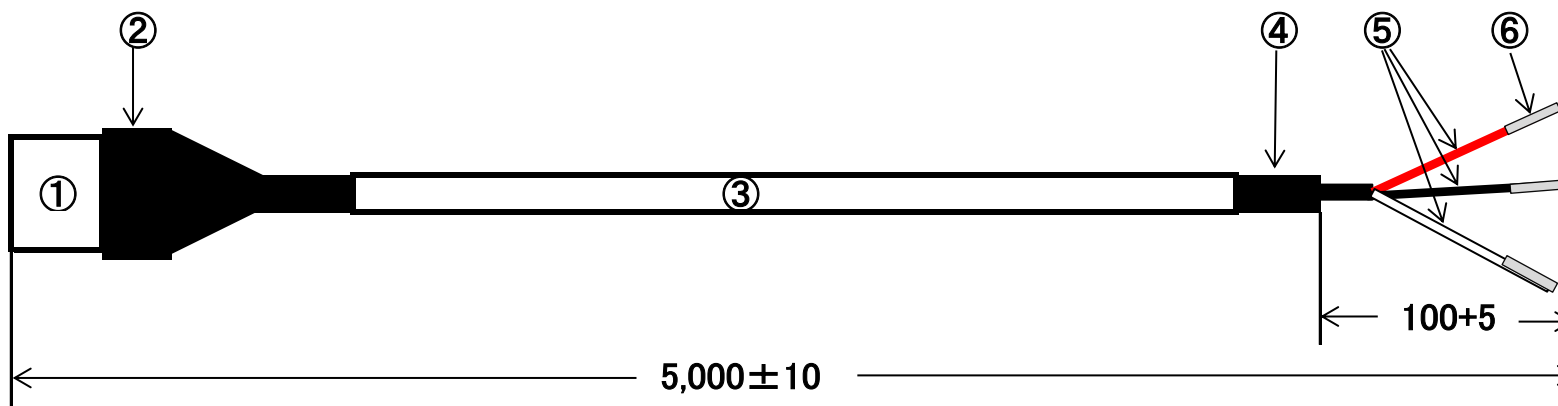

### 部品表

番号	部品名	名称	メーカー	Qty	備考
①	5025-03P	ハウジング	モレックス	1	
	5006T	ターミナル	モレックス	3	
②	517077-04	カプラカバー	品川商工	1	
③	VCTF 0.3SQ 4芯	ケーブル	(株)三ツ星	1本	同等品可
④	熱収縮チューブ	熱収縮チューブ	指定無し	1	黒
⑤	表示A・B	マークチューブ	指定無し	3	白地に黒文字・コネクタ結線表参照
⑥	8mmストリップ		指定無し	3	予備半田

### コネクタ結線表

コネクタピンアサイン	配線色	表示
1	赤	DC10~30V
2	黒	GND(共通)
3	白	出力

型式: DC10-30V-ECC-5M-S

名称: 延長接続ケーブル5m

※1: 最大100m延長可能です。

※2: 各種カスタム対応致します。

 picsor

 大陽工業株式会社  
TAIYO KOGYO CO., LTD.